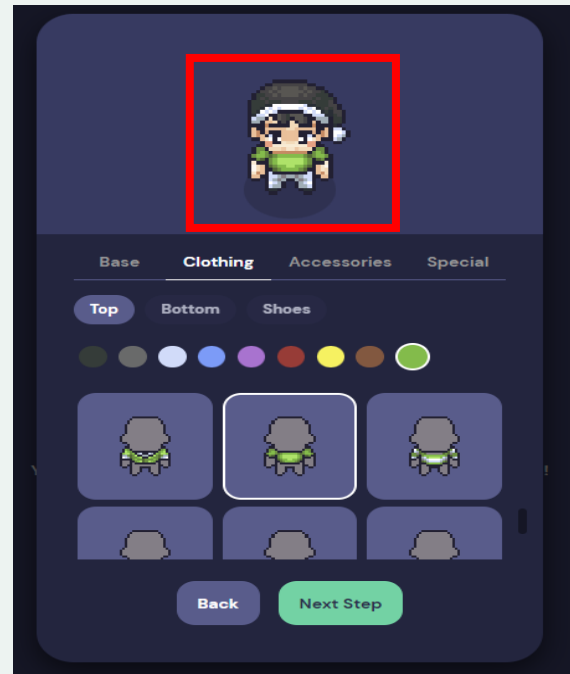

초록우산 어린이랜드 투어가이드

접속방법

- <https://gather.town/app/7RMJe5TFdaleQXIA/VoteFuture>

캐릭터 선택

- 공지된 URL을 통해 입장하면 다음과 같은 화면이 나옵니다.
[캐릭터 및 옷 변경] - 개인취향에 맞는 캐릭터 설정

접속 주의사항

- 모바일(휴대폰/테블릿)은 사용 기능이 제한 될 수 있습니다.
PC로 접속 부탁드립니다.
- 노트북/데스크탑 웹캠과 마이크를 설치해주시기 바랍니다.
(노트북사용을 권장 드립니다)
※ 웹캠과 마이크가 없어도 사용은 가능하나, 기능이 제한 될 수 있습니다.
- 구글 크롬, 마이크로소프트 엣지 등 최신 브라우저에만 접속이 가능합니다.
(사파리, 웨일, 익스플로러, 파이어폭스 사용불가)
- 원활한 접속 환경을 위해 무선LAN(WIFI)보다 유선LAN사용을 권장 드립니다.

● **게더타운 안내**

- 게더타운은 ZOOM과 같은 화상회의 플랫폼에 메타버스 요소가 결합된 플랫폼입니다.
- 게더타운에 들어와 있는 사람들은 아바타를 통해 가상의 공간을 체험하며 원하는 경우에 상대방과 카메라, 마이크를 켜고 소통할 수 있습니다.

● **게더타운 접속 안내**

- ① 공유된 링크를 클릭 후 접속(링크는 참석자 확정 후 개별 메일로 공유)
- ② 아바타 설정 및 이름 설정

● 게더타운 접속 안내 ③ 마이크, 카메라 설정

④ 게더타운 '초록우산 어린이랜드' 입장

- **게더타운 접속 안내** ⑤ 입장 후 에도 아바타 이미지, 이름 등 변경 가능

1. Click

- **게더타운 접속 안내** ⑥ 이모티콘 버튼을 클릭하거나 숫자 1~6을 누르면 감정표현 가능.
Edit 기능을 활용하여 1~6 단축키 수정도 가능.
키보드 'Z' 키를 누르고 있으면 Dance~!!

Click

키보드 'X'키를 누르면 여러 가지
사물과 상호작용

사람들로 길이 막혀도 키보드 'G'
키를 누르면 고스트 모드로 통과

- 게더타운 접속 안내 ⑦ 더 넓은 시야를 원한다면 '참여자 보기' 알림창 접기

Click

Click

- ⑧ 다시 활성화 시키려면 사람 모양 아이콘 클릭

- **게더타운 접속 안내** ⑨ ‘마우스 스크롤’ 기능으로 Zoom in/out 원한다면,
 [설정]-General- ‘Use smart Zoom’ 비활성화 후 100% 설정 확인 후 나가기