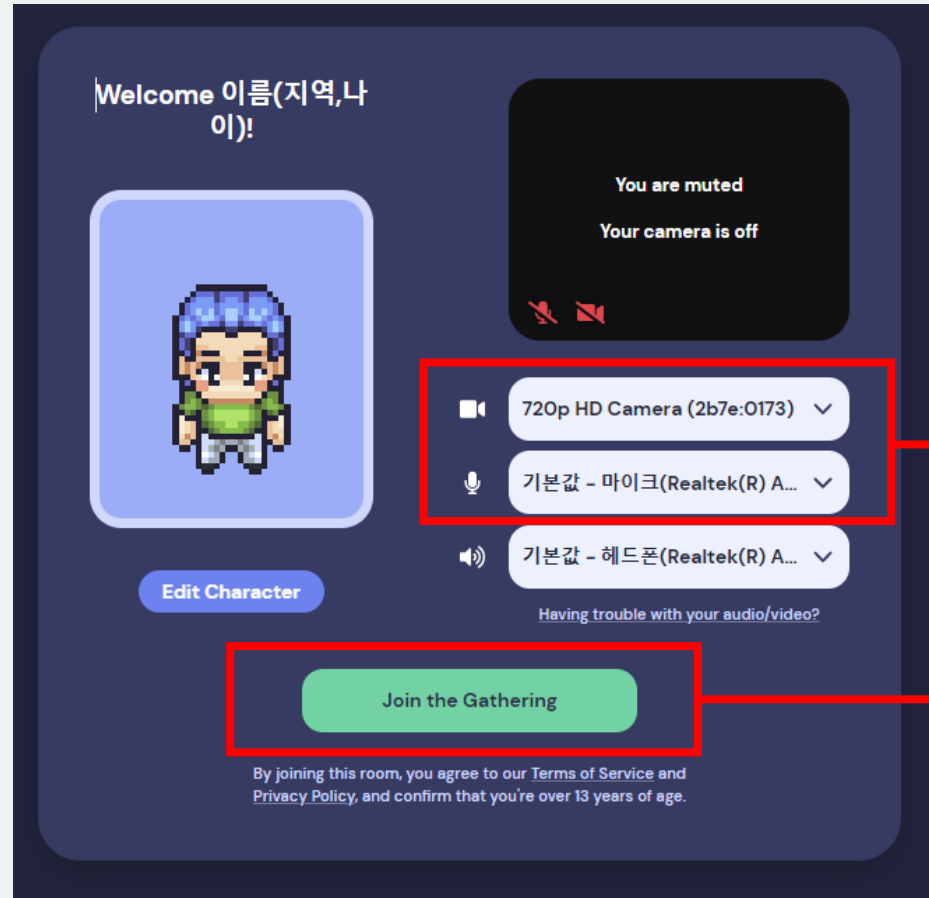

초록우산 어린이랜드 투어가이드

접속방법

- <https://gather.town/app/7RMJe5TFdaleQXIA/VoteFuture>

캐릭터 선택

- 공지된 URL을 통해 입장하면 다음과 같은 화면이 나옵니다.
[캐릭터 및 옷 변경] - 개인취향에 맞는 캐릭터 설정

접속 주의사항

- 모바일(휴대폰/테블릿)은 사용 기능이 제한 될 수 있습니다.
PC로 접속 부탁드립니다.
- 노트북/데스크탑 웹캠과 마이크를 설치해주시기 바랍니다.
(노트북사용을 권장 드립니다)
※ 웹캠과 마이크가 없어도 사용은 가능하나, 기능이 제한 될 수 있습니다.
- 구글 크롬, 마이크로소프트 엣지 등 최신 브라우저에만 접속이 가능합니다.
(사파리, 웨일, 익스플로러, 파이어폭스 사용불가)
- 원활한 접속 환경을 위해 무선LAN(WIFI)보다 유선LAN사용을 권장 드립니다.

● **게더타운 안내**

- 게더타운은 ZOOM과 같은 화상회의 플랫폼에 메타버스 요소가 결합된 플랫폼입니다.
- 게더타운에 들어와 있는 사람들은 아바타를 통해 가상의 공간을 체험하며 원하는 경우에 상대방과 카메라, 마이크를 켜고 소통할 수 있습니다.

● **게더타운 접속 안내**

- ① 공유된 링크를 클릭 후 접속(링크는 참석자 확정 후 개별 메일로 공유)
- ② 아바타 설정 및 이름 설정

● 게더타운 접속 안내 ③ 마이크, 카메라 설정

④ 게더타운 '초록우산 어린이랜드' 입장

- **게더타운 접속 안내** ⑤ 입장 후 에도 아바타 이미지, 이름 등 변경 가능

1. Click

- **게더타운 접속 안내** ⑥ 이모티콘 버튼을 클릭하거나 숫자 1~6을 누르면 감정표현 가능.
Edit 기능을 활용하여 1~6 단축키 수정도 가능.
키보드 'Z' 키를 누르고 있으면 Dance~!!

Click

키보드 'X'키를 누르면 여러 가지
사물과 상호작용

사람들로 길이 막혀도 키보드 'G'
키를 누르면 고스트 모드로 통과

- 게더타운 접속 안내 ⑦ 더 넓은 시야를 원한다면 '참여자 보기' 알림창 접기

Click

Click

- ⑧ 다시 활성화 시키려면 사람 모양 아이콘 클릭

- **게더타운 접속 안내** ⑨ ‘마우스 스크롤’ 기능으로 Zoom in/out 원한다면,
 [설정]-General- ‘Use smart Zoom’ 비활성화 후 100% 설정 확인 후 나가기