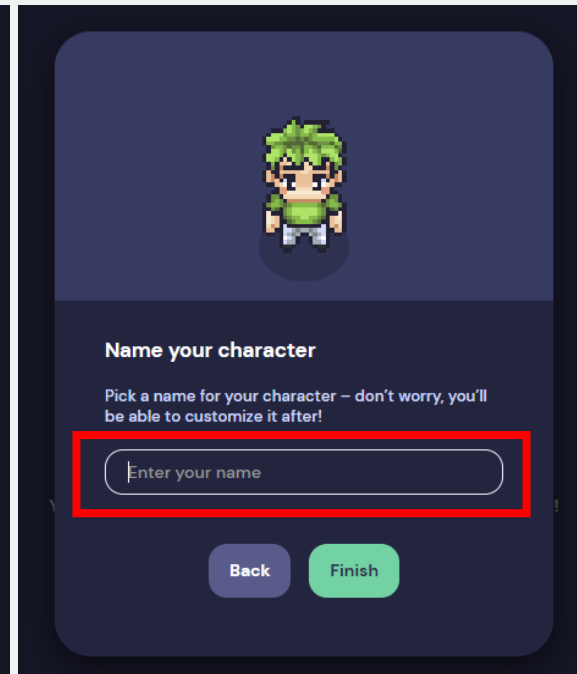

초록우산 어린이랜드 투어가이드

접속방법

- <https://gather.town/app/7RMJe5TFdaleQXIA/VoteFuture>

캐릭터 선택

- 공지된 URL을 통해 입장하면 다음과 같은 화면이 나옵니다.
[캐릭터 및 옷 변경] - 개인취향에 맞는 캐릭터 설정

접속 주의사항

- 모바일(휴대폰/테블릿)은 사용 기능이 제한 될 수 있습니다.
PC로 접속 부탁드립니다.
- 노트북/데스크탑 웹캠과 마이크를 설치해주시기 바랍니다.
(노트북사용을 권장 드립니다)
※ 웹캠과 마이크가 없어도 사용은 가능하나, 기능이 제한 될 수 있습니다.
- 구글 크롬, 마이크로소프트 엣지 등 최신 브라우저에만 접속이 가능합니다.
(사파리, 웨일, 익스플로러, 파이어폭스 사용불가)
- 원활한 접속 환경을 위해 무선LAN(WIFI)보다 유선LAN사용을 권장 드립니다.

● **게더타운 안내**

- 게더타운은 ZOOM과 같은 화상회의 플랫폼에 메타버스 요소가 결합된 플랫폼입니다.
- 게더타운에 들어와 있는 사람들은 아바타를 통해 가상의 공간을 체험하며 원하는 경우에 상대방과 카메라, 마이크를 켜고 소통할 수 있습니다.

● **게더타운 접속 안내**

- ① 공유된 링크를 클릭 후 접속(링크는 참석자 확정 후 개별 메일로 공유)
- ② 아바타 설정 및 이름 설정

● 게더타운 접속 안내 ③ 마이크, 카메라 설정

④ 게더타운 '초록우산 어린이랜드' 입장

- **게더타운 접속 안내** ⑤ 입장 후 에도 아바타 이미지, 이름 등 변경 가능

1. Click

- **게더타운 접속 안내** ⑥ 이모티콘 버튼을 클릭하거나 숫자 1~6을 누르면 감정표현 가능.
Edit 기능을 활용하여 1~6 단축키 수정도 가능.
키보드 'Z' 키를 누르고 있으면 Dance~!!

Click

키보드 'X'키를 누르면 여러 가지
사물과 상호작용

사람들로 길이 막혀도 키보드 'G'
키를 누르면 고스트 모드로 통과

- 게더타운 접속 안내 ⑦ 더 넓은 시야를 원한다면 '참여자 보기' 알림창 접기

Click

Click

- ⑧ 다시 활성화 시키려면 사람 모양 아이콘 클릭

- **게더타운 접속 안내** ⑨ ‘마우스 스크롤’ 기능으로 Zoom in/out 원한다면,
 [설정]-General- ‘Use smart Zoom’ 비활성화 후 100% 설정 확인 후 나가기