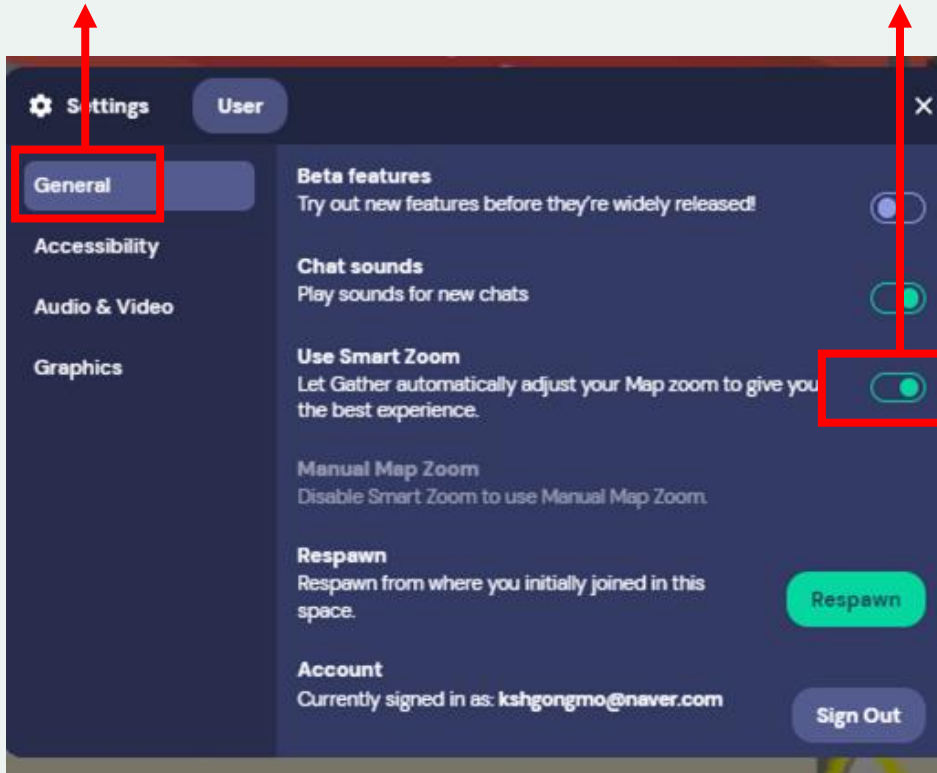

● **게더타운 안내**

- 게더타운은 ZOOM과 같은 화상회의 플랫폼에 메타버스 요소가 결합된 플랫폼입니다.
- 게더타운에 들어와 있는 사람들은 아바타를 통해 가상의 공간을 체험하며 원하는 경우에 상대방과 카메라, 마이크를 켜고 소통할 수 있습니다.

● **게더타운 접속 안내**

- ① 공유된 링크를 클릭 후 접속(링크는 참석자 확정 후 개별 메일로 공유)
- ② 아바타 설정 및 이름 설정

● 게더타운 접속 안내 ③ 마이크, 카메라 설정

④ 게더타운 '초록우산 어린이랜드' 입장

- **게더타운 접속 안내** ⑤ 입장 후 에도 아바타 이미지, 이름 등 변경 가능

1. Click

- **게더타운 접속 안내** ⑥ 이모티콘 버튼을 클릭하거나 숫자 1~6을 누르면 감정표현 가능.
Edit 기능을 활용하여 1~6 단축키 수정도 가능.
키보드 'Z' 키를 누르고 있으면 Dance~!!

Click

키보드 'X'키를 누르면 여러 가지
사물과 상호작용

사람들로 길이 막혀도 키보드 'G'
키를 누르면 고스트 모드로 통과

- 게더타운 접속 안내 ⑦ 더 넓은 시야를 원한다면 '참여자 보기' 알림창 접기

Click

Click

- ⑧ 다시 활성화 시키려면 사람 모양 아이콘 클릭

- **게더타운 접속 안내** ⑨ ‘마우스 스크롤’ 기능으로 Zoom in/out 원한다면,
 [설정]-General- ‘Use smart Zoom’ 비활성화 후 100% 설정 확인 후 나가기

1. Click

2. Off

3. 100% 확인

4. 닫기

● 게더타운 접속 안내 ⑩ 미니맵 확인하기

본인 위치 확인

Click

중앙 하단에 지도 아이콘 클릭 시 전체화면 및 본인 위치 확인 가능