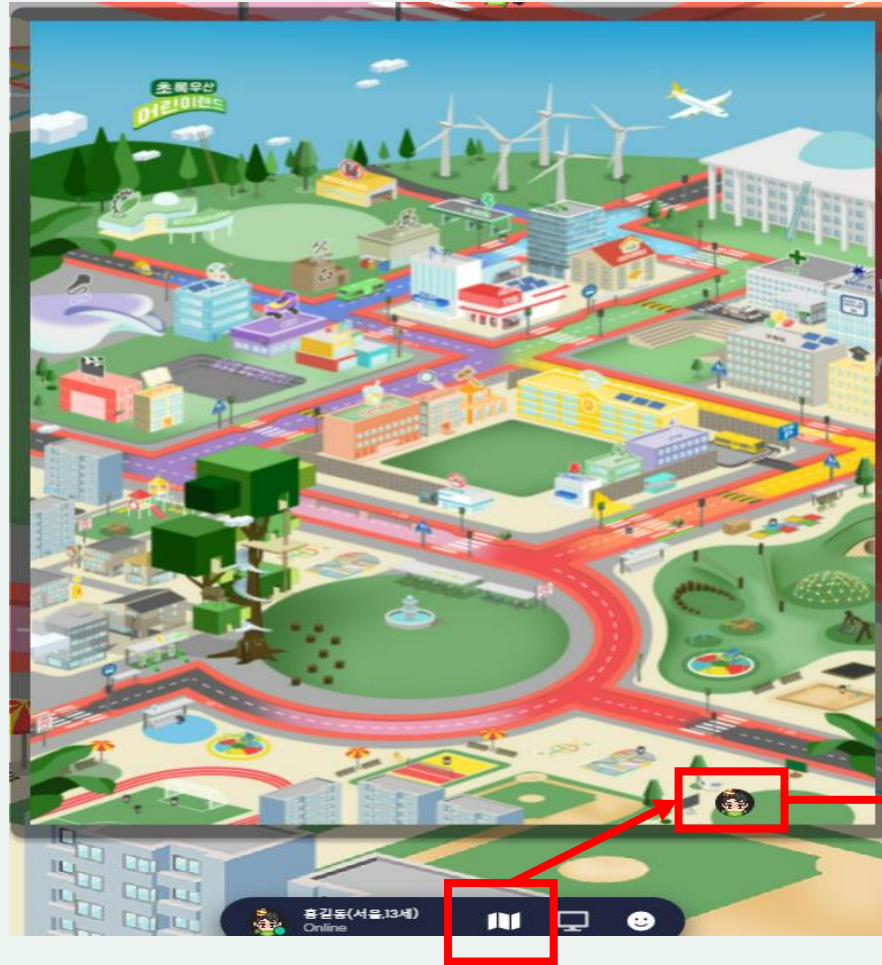

● **게더타운 안내**

- 게더타운은 ZOOM과 같은 화상회의 플랫폼에 메타버스 요소가 결합된 플랫폼입니다.
- 게더타운에 들어와 있는 사람들은 아바타를 통해 가상의 공간을 체험하며 원하는 경우에 상대방과 카메라, 마이크를 켜고 소통할 수 있습니다.

● **게더타운 접속 안내**

- ① 공유된 링크를 클릭 후 접속(링크는 참석자 확정 후 개별 메일로 공유)
- ② 아바타 설정 및 이름 설정

Click

키보드 'X'키를 누르면 여러 가지
사물과 상호작용

사람들로 길이 막혀도 키보드 'G'
키를 누르면 고스트 모드로 통과

- 게더타운 접속 안내 ⑦ 더 넓은 시야를 원한다면 '참여자 보기' 알림창 접기

Click

Click

- ⑧ 다시 활성화 시키려면 사람 모양 아이콘 클릭

- **게더타운 접속 안내** ⑨ ‘마우스 스크롤’ 기능으로 Zoom in/out 원한다면,
 [설정]-General- ‘Use smart Zoom’ 비활성화 후 100% 설정 확인 후 나가기

1. Click

2. Off

3. 100% 확인

4. 닫기

● 게더타운 접속 안내 ⑩ 미니맵 확인하기

본인 위치 확인

Click

중앙 하단에 지도 아이콘 클릭 시 전체화면 및 본인 위치 확인 가능