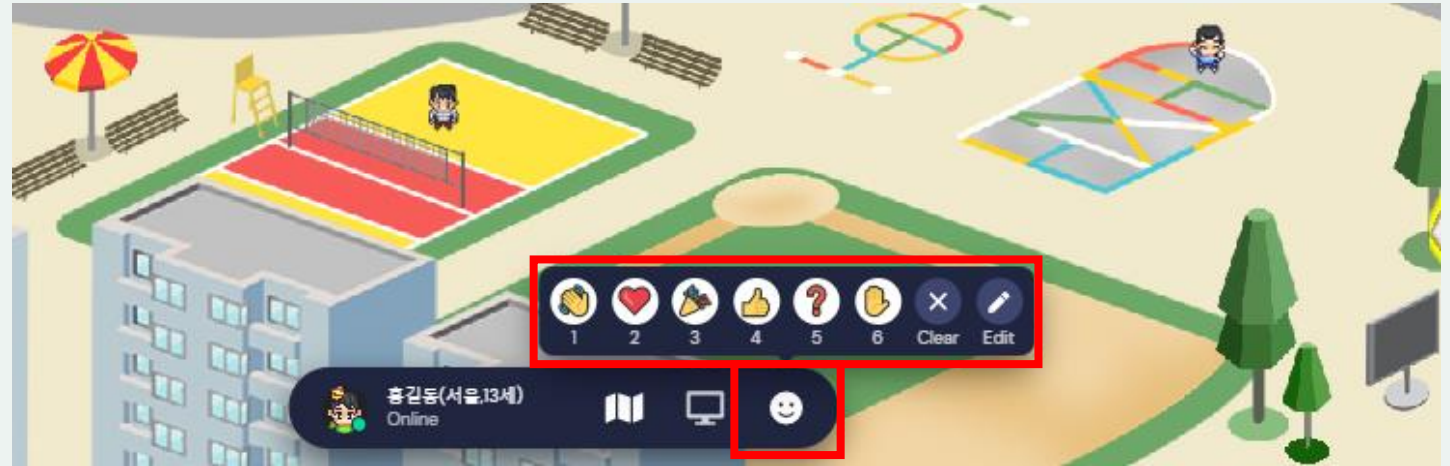

초록우산 어린이랜드 투어가이드

접속방법

- <https://gather.town/app/7RMJe5TFdaleQXIA/VoteFuture>

캐릭터 선택

- 공지된 URL을 통해 입장하면 다음과 같은 화면이 나옵니다.
[캐릭터 및 옷 변경] - 개인취향에 맞는 캐릭터 설정

접속 주의사항

- 모바일(휴대폰/테블릿)은 사용 기능이 제한 될 수 있습니다.
PC로 접속 부탁드립니다.
- 노트북/데스크탑 웹캠과 마이크를 설치해주시기 바랍니다.
(노트북사용을 권장 드립니다)
※ 웹캠과 마이크가 없어도 사용은 가능하나, 기능이 제한 될 수 있습니다.
- 구글 크롬, 마이크로소프트 엣지 등 최신 브라우저에만 접속이 가능합니다.
(사파리, 웨일, 익스플로러, 파이어폭스 사용불가)
- 원활한 접속 환경을 위해 무선LAN(WIFI)보다 유선LAN사용을 권장 드립니다.

● **게더타운 안내**

- 게더타운은 ZOOM과 같은 화상회의 플랫폼에 메타버스 요소가 결합된 플랫폼입니다.
- 게더타운에 들어와 있는 사람들은 아바타를 통해 가상의 공간을 체험하며 원하는 경우에 상대방과 카메라, 마이크를 켜고 소통할 수 있습니다.

● **게더타운 접속 안내**

- ① 공유된 링크를 클릭 후 접속(링크는 참석자 확정 후 개별 메일로 공유)
- ② 아바타 설정 및 이름 설정

● 게더타운 접속 안내 ③ 마이크, 카메라 설정

④ 게더타운 '초록우산 어린이랜드' 입장

- **게더타운 접속 안내** ⑤ 입장 후 에도 아바타 이미지, 이름 등 변경 가능

1. Click

- **게더타운 접속 안내** ⑥ 이모티콘 버튼을 클릭하거나 숫자 1~6을 누르면 감정표현 가능.
Edit 기능을 활용하여 1~6 단축키 수정도 가능.
키보드 'Z' 키를 누르고 있으면 Dance~!!

Click

키보드 'X'키를 누르면 여러 가지
사물과 상호작용

사람들로 길이 막혀도 키보드 'G'
키를 누르면 고스트 모드로 통과

- 게더타운 접속 안내 ⑦ 더 넓은 시야를 원한다면 '참여자 보기' 알림창 접기

Click

Click

- ⑧ 다시 활성화 시키려면 사람 모양 아이콘 클릭

- **게더타운 접속 안내** ⑨ ‘마우스 스크롤’ 기능으로 Zoom in/out 원한다면,
 [설정]-General- ‘Use smart Zoom’ 비활성화 후 100% 설정 확인 후 나가기