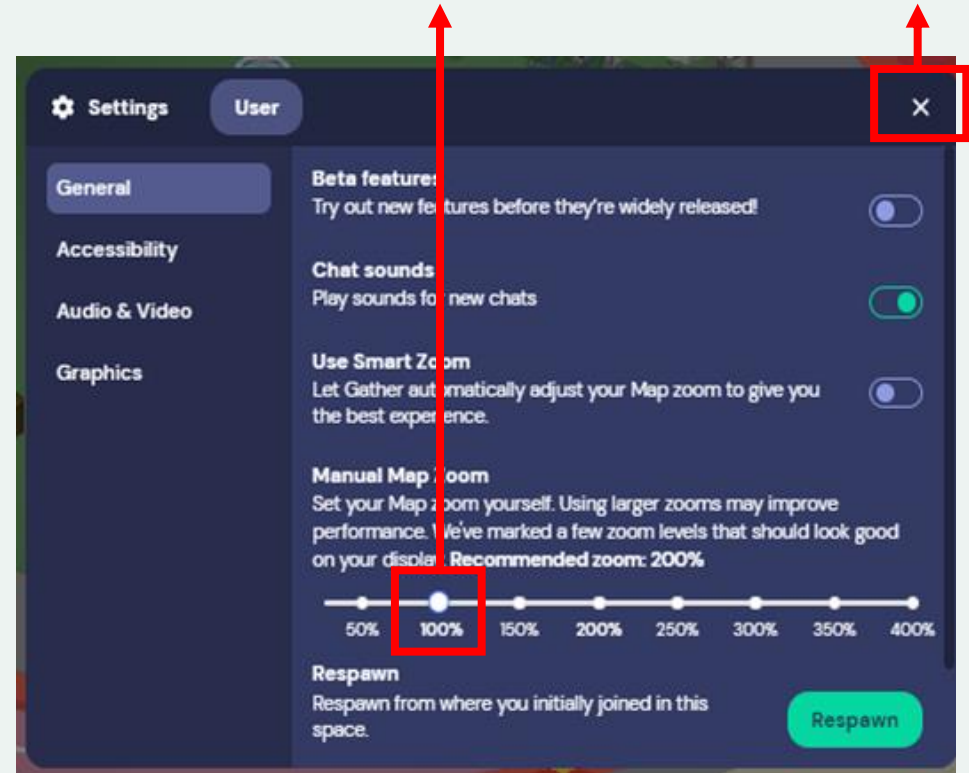

● 게더타운 접속 안내 ③ 마이크, 카메라 설정

④ 게더타운 '초록우산 어린이랜드' 입장

- **게더타운 접속 안내** ⑤ 입장 후 에도 아바타 이미지, 이름 등 변경 가능

1. Click

- **게더타운 접속 안내** ⑥ 이모티콘 버튼을 클릭하거나 숫자 1~6을 누르면 감정표현 가능.
Edit 기능을 활용하여 1~6 단축키 수정도 가능.
키보드 'Z' 키를 누르고 있으면 Dance~!!

Click

키보드 'X'키를 누르면 여러 가지
사물과 상호작용

사람들로 길이 막혀도 키보드 'G'
키를 누르면 고스트 모드로 통과

- 게더타운 접속 안내 ⑦ 더 넓은 시야를 원한다면 '참여자 보기' 알림창 접기

Click

Click

- ⑧ 다시 활성화 시키려면 사람 모양 아이콘 클릭

- **게더타운 접속 안내** ⑨ ‘마우스 스크롤’ 기능으로 Zoom in/out 원한다면,
 [설정]-General- ‘Use smart Zoom’ 비활성화 후 100% 설정 확인 후 나가기

1. Click

2. Off

3. 100% 확인

4. 닫기

● 게더타운 접속 안내 ⑩ 미니맵 확인하기

본인 위치 확인

Click

중앙 하단에 지도 아이콘 클릭 시 전체화면 및 본인 위치 확인 가능