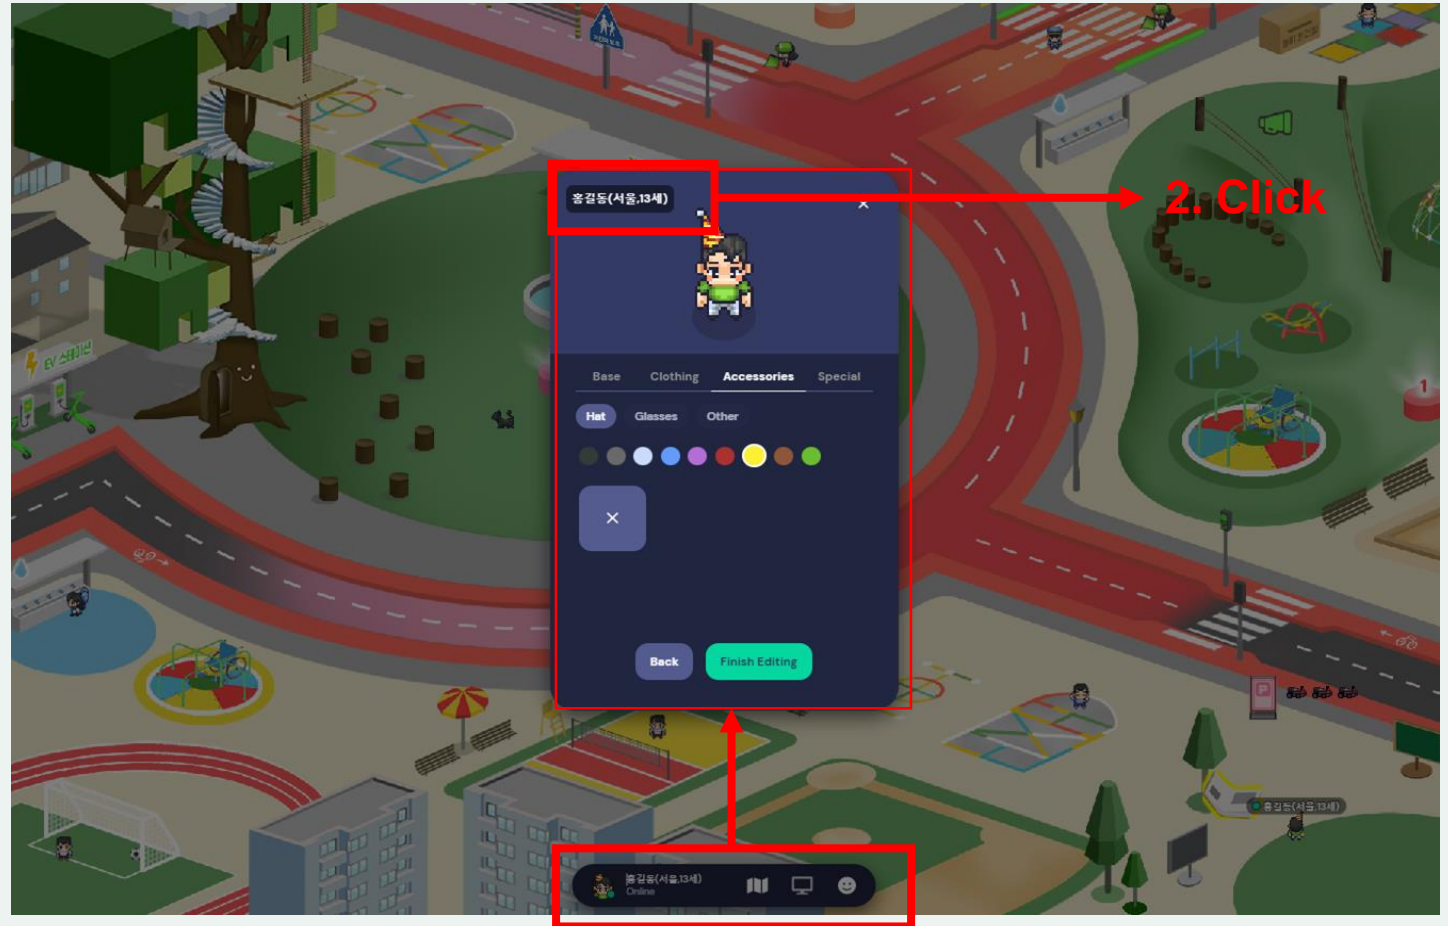

초록우산 어린이랜드 투어가이드

접속방법

- <https://gather.town/app/7RMJe5TFdaleQXIA/VoteFuture>

캐릭터 선택

- 공지된 URL을 통해 입장하면 다음과 같은 화면이 나옵니다.
[캐릭터 및 옷 변경] - 개인취향에 맞는 캐릭터 설정

접속 주의사항

- 모바일(휴대폰/테블릿)은 사용 기능이 제한 될 수 있습니다.
PC로 접속 부탁드립니다.
- 노트북/데스크탑 웹캠과 마이크를 설치해주시기 바랍니다.
(노트북사용을 권장 드립니다)
※ 웹캠과 마이크가 없어도 사용은 가능하나, 기능이 제한 될 수 있습니다.
- 구글 크롬, 마이크로소프트 엣지 등 최신 브라우저에만 접속이 가능합니다.
(사파리, 웨일, 익스플로러, 파이어폭스 사용불가)
- 원활한 접속 환경을 위해 무선LAN(WIFI)보다 유선LAN사용을 권장 드립니다.

● **게더타운 안내**

- 게더타운은 ZOOM과 같은 화상회의 플랫폼에 메타버스 요소가 결합된 플랫폼입니다.
- 게더타운에 들어와 있는 사람들은 아바타를 통해 가상의 공간을 체험하며 원하는 경우에 상대방과 카메라, 마이크를 켜고 소통할 수 있습니다.

● **게더타운 접속 안내**

- ① 공유된 링크를 클릭 후 접속(링크는 참석자 확정 후 개별 메일로 공유)
- ② 아바타 설정 및 이름 설정

● 게더타운 접속 안내 ③ 마이크, 카메라 설정

④ 게더타운 '초록우산 어린이랜드' 입장

- **게더타운 접속 안내** ⑤ 입장 후 에도 아바타 이미지, 이름 등 변경 가능

1. Click

- **게더타운 접속 안내** ⑥ 이모티콘 버튼을 클릭하거나 숫자 1~6을 누르면 감정표현 가능.
Edit 기능을 활용하여 1~6 단축키 수정도 가능.
키보드 'Z' 키를 누르고 있으면 Dance~!!

Click

키보드 'X'키를 누르면 여러 가지
사물과 상호작용

사람들로 길이 막혀도 키보드 'G'
키를 누르면 고스트 모드로 통과

- 게더타운 접속 안내 ⑦ 더 넓은 시야를 원한다면 '참여자 보기' 알림창 접기

Click

Click

- ⑧ 다시 활성화 시키려면 사람 모양 아이콘 클릭

- **게더타운 접속 안내** ⑨ ‘마우스 스크롤’ 기능으로 Zoom in/out 원한다면,
 [설정]-General- ‘Use smart Zoom’ 비활성화 후 100% 설정 확인 후 나가기